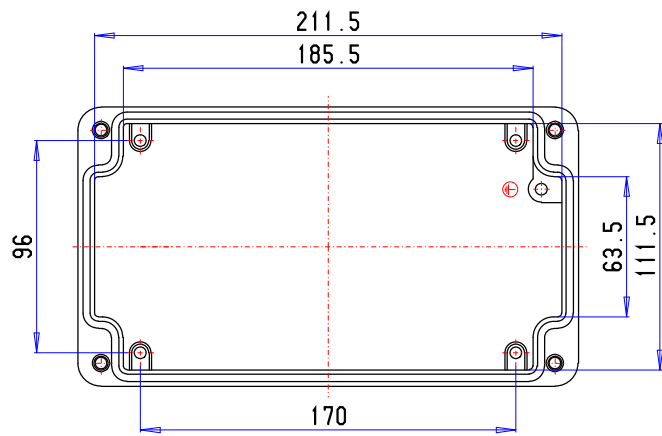

EKF 123

Deckel

Unterteil