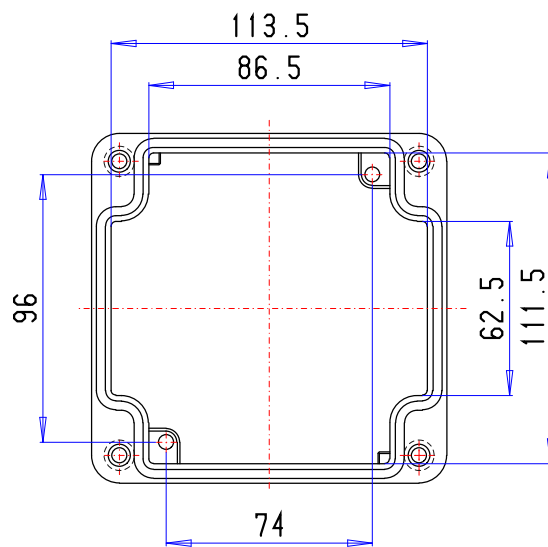

EKF 121

Deckel

Unterteil