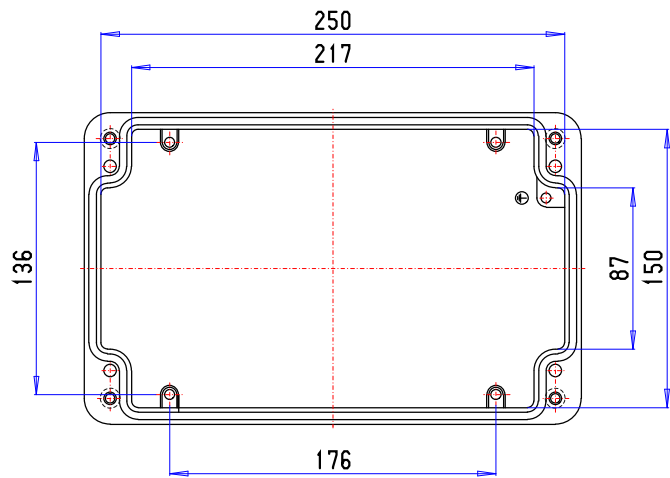

EK 162

Deckel

Unterteil