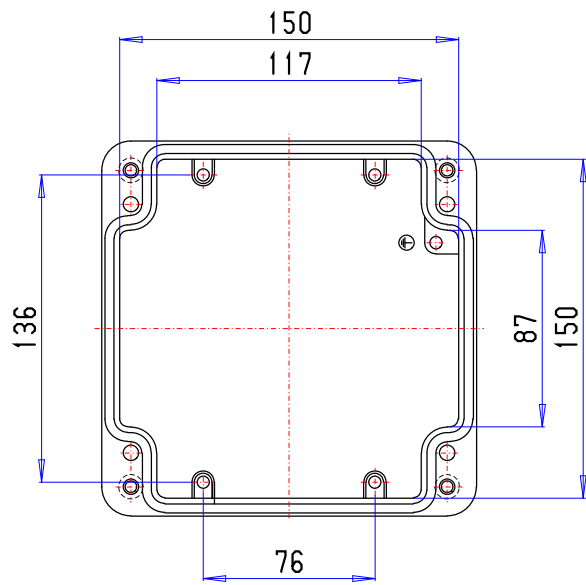

EK 161

Deckel

Unterteil