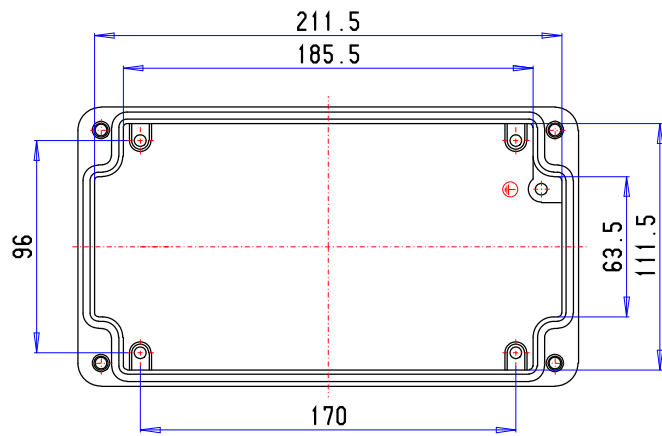

EK 123

Deckel

Unterteil