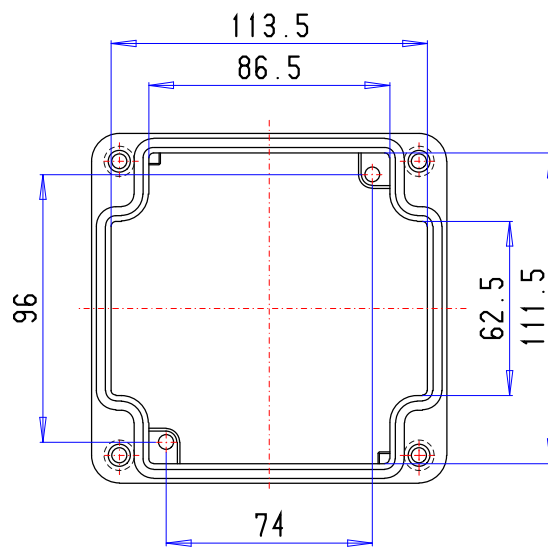

EK 121

Deckel

Unterteil